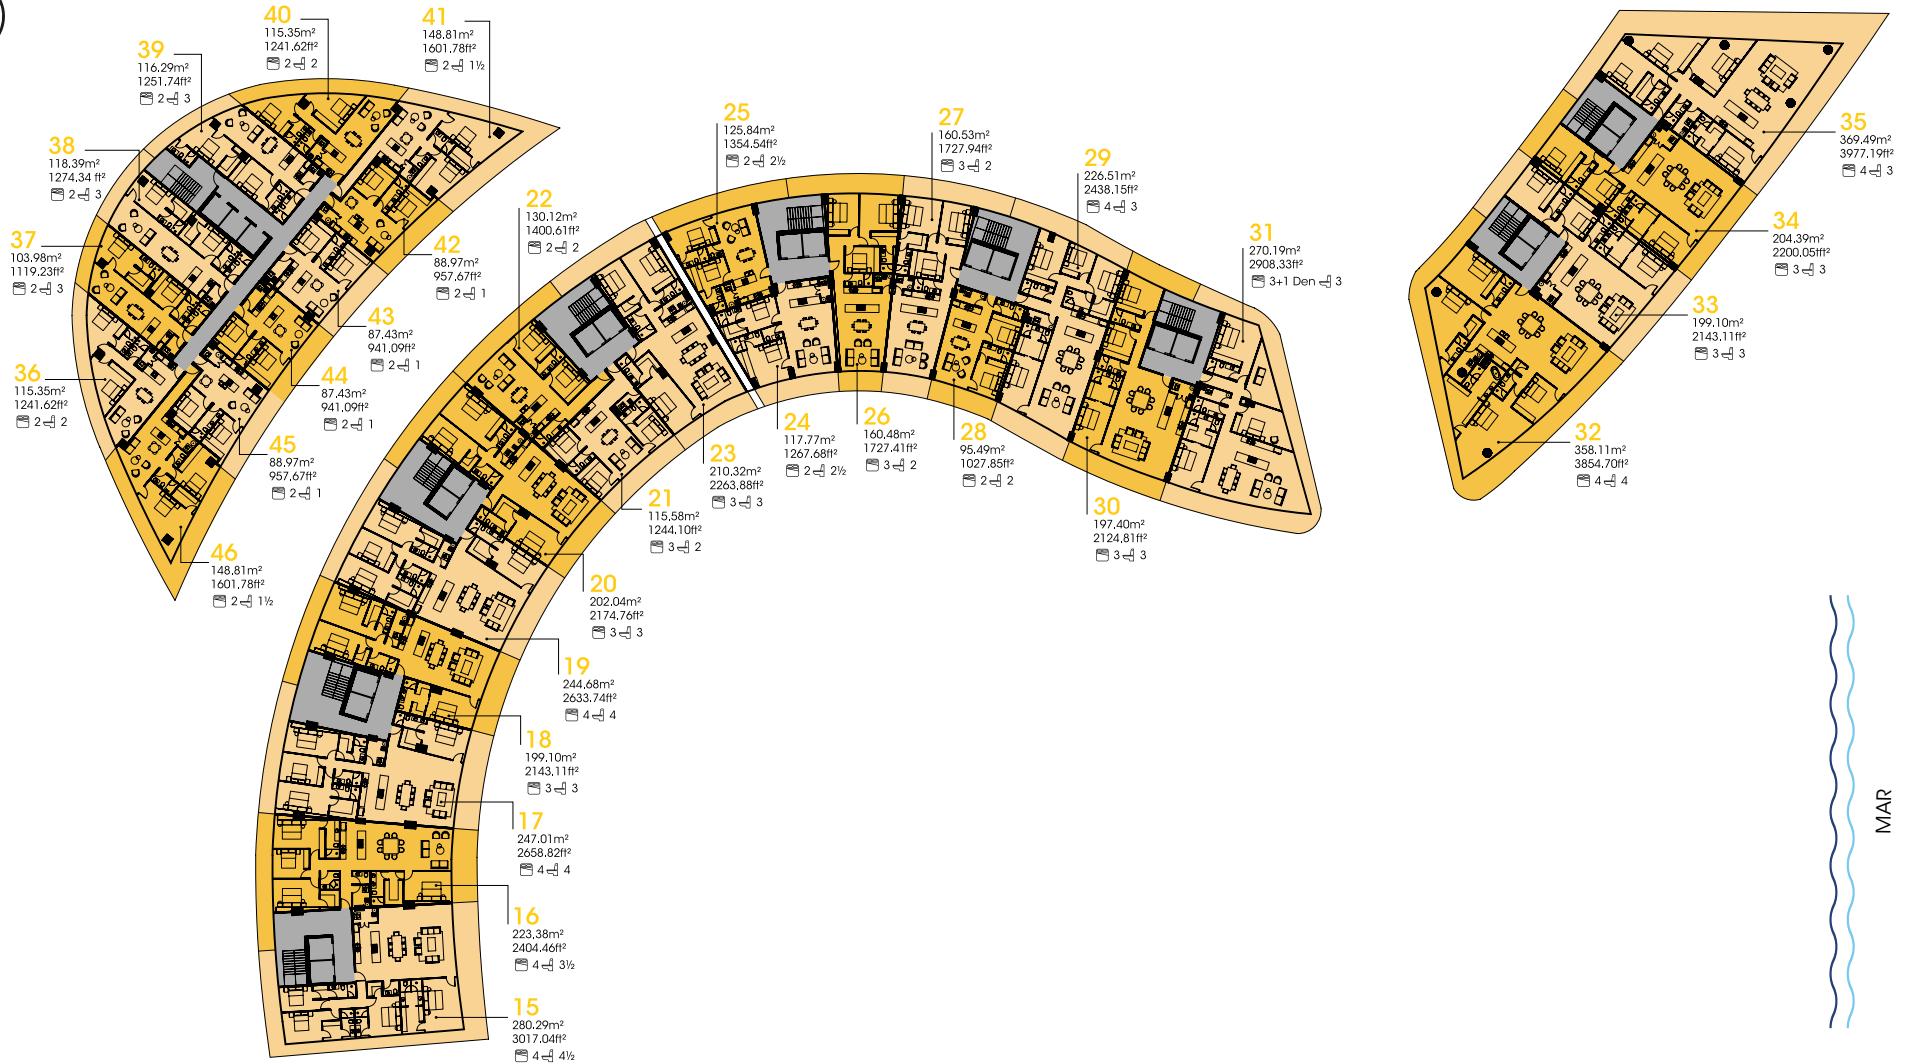

AMANCAY

NUEVO VALLARTA

Las imágenes mostradas son sólo ilustrativas, pueden tener variaciones y el desarrollador no se responsabiliza por los cambios que pueda tener el proyecto.

AMANCAY

NUEVO VALLARTA

Las imágenes mostradas son sólo ilustrativas, pueden tener variaciones y el desarrollador no se responsabiliza por los cambios que pueda tener el proyecto.

AMANCAY

NUEVO VALLARTA

Las imágenes mostradas son solo ilustrativas, pueden tener variaciones y el desarrollador no se responsabiliza por los cambios que pueda tener el proyecto.

AMANCAY

NUEVO VALLARTA

Las imágenes mostradas son sólo ilustrativas, pueden tener variaciones y el desarrollador no se responsabiliza por los cambios que pueda tener el proyecto.

AMANCA

NUEVO VALLARTA

Las imágenes mostradas son sólo ilustrativas, pueden tener variaciones y el desarrollador no se responsabiliza por los cambios que pueda tener el proyecto.

AMANCAY

NUEVO VALLARTA

Las imágenes mostradas son sólo ilustrativas, pueden tener variaciones y el desarrollador no se responsabiliza por los cambios que pueda tener el proyecto.

PASEO DE LOS COCOTEROS

Esta planta es representativa del nivel 3v, todos los materiales, dimensiones y planos son aproximados. La información está sujeta a cambios sin previo aviso. Los planos no están a escala, un espacio de piso utilizable real puede variar en los planos. El desarrollador se reserva el derecho de hacer revisiones a los planos de planta.