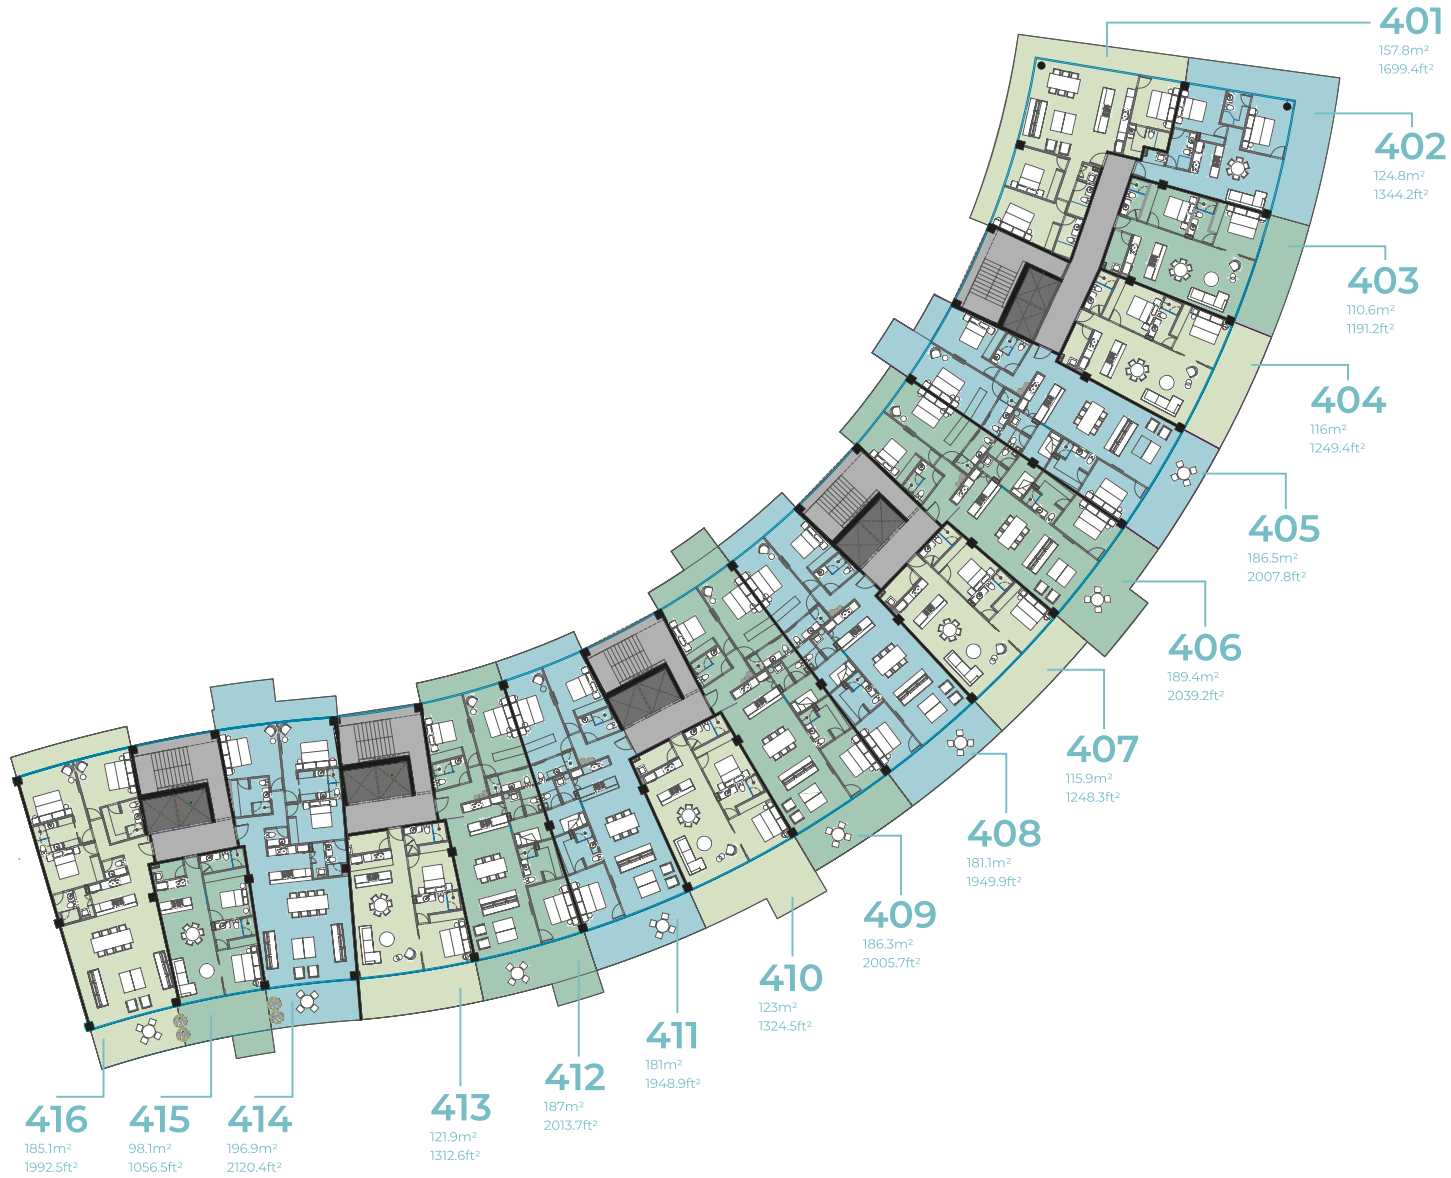

VISTA AÉREA

BOLONGO

PUNTA DE MITA, RIVIERA NAYARIT

Las imágenes mostradas son sólo ilustrativas y el proyecto final puede tener variaciones; el desarrollador no se responsabiliza de los cambios que pueda sufrir el proyecto.

ACCESO ALBERCA

BOLONGO

PUNTA DE MITA, RIVIERA NAYARIT

Las imágenes mostradas son sólo ilustrativas y el proyecto final puede tener variaciones; el desarrollador no se responsabiliza de los cambios que pueda sufrir el proyecto.

ALBERCA Y ASOLEADEROS

BOLONGO

PUNTA DE MITA, RÍVIERA NAYARIT

Las imágenes mostradas son sólo ilustrativas y el proyecto final puede tener variaciones; el desarrollador no se responsabiliza de los cambios que pueda sufrir el proyecto.

CLUB DE PLAYA

Esta planta es representativa, todos los materiales, dimensiones y planos son aproximados. La información está sujeta a cambios sin previo aviso. Los planos no están a escala, un espacio de piso utilizable real puede variar en los planos. El desarrollador se reserva el derecho de hacer revisiones a los planos de planta.