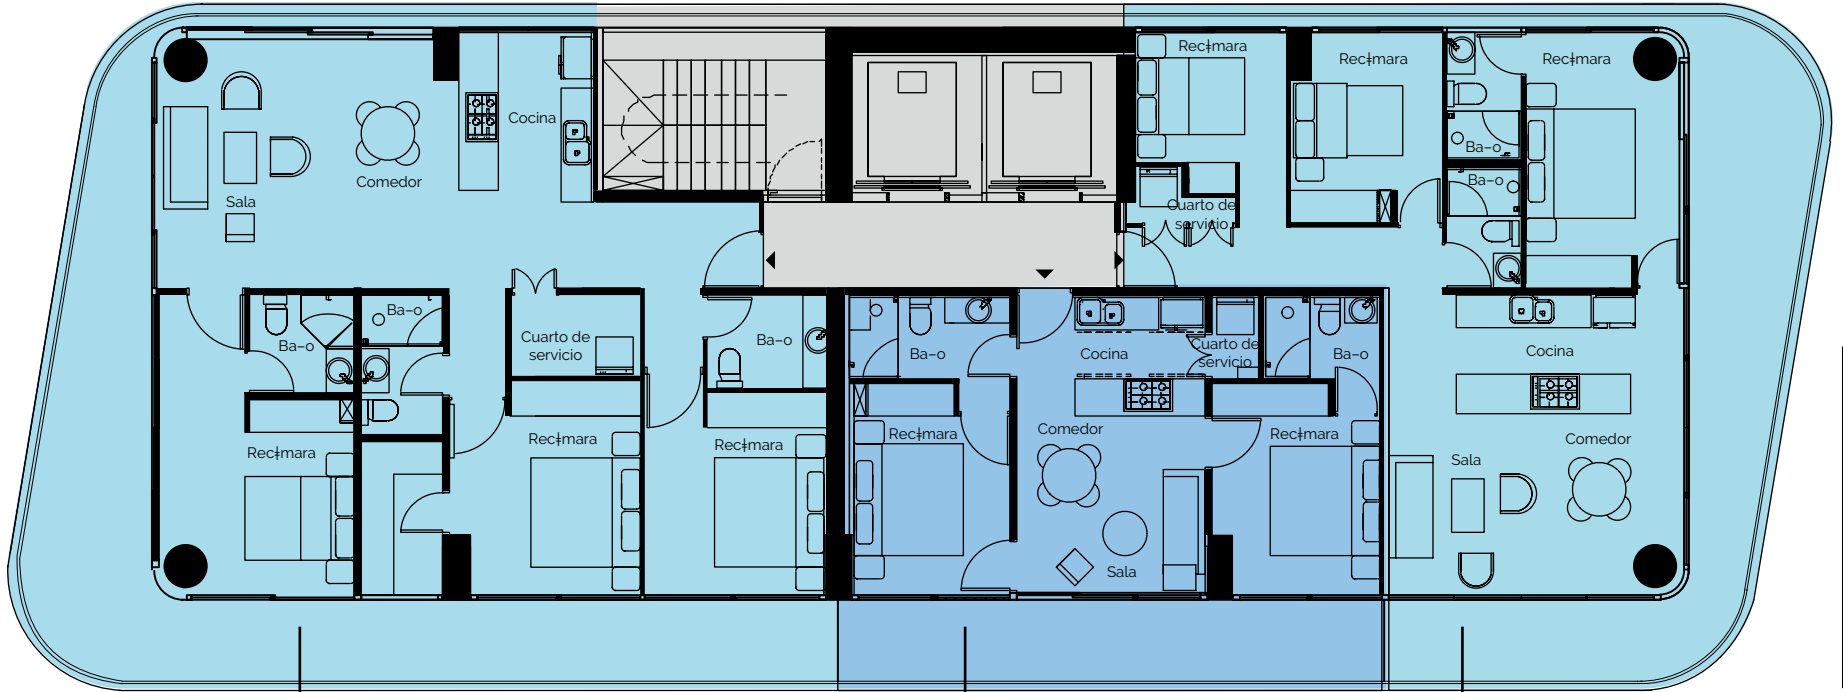

MARINA VALLARTA

Las imágenes mostradas son sólo ilustrativas, pueden tener variaciones y el desarrollador no se responsabiliza por los cambios que pueda tener el proyecto.

CANEA

MARINA VALLARTA

Las imágenes mostradas son sólo ilustrativas, pueden tener variaciones y el desarrollador no se responsabiliza por los cambios que pueda tener el proyecto.

Vista al Campo de Golf

Vista a la Marina

Av. Paseo de la Marina

A

160.60m²

3 3

B

73.92m²

2 2

C

117.33m²

3 2

Vista al Mar

Esta planta es representativa del nivel 2 al 8 todos los materiales, dimensiones y planos son aproximados. La información está sujeta a cambios sin previo aviso. Los planos no están a escala, un espacio de piso utilizable real puede variar en los planos. El desarrollador se reserva el derecho de hacer revisiones a los planos de planta.