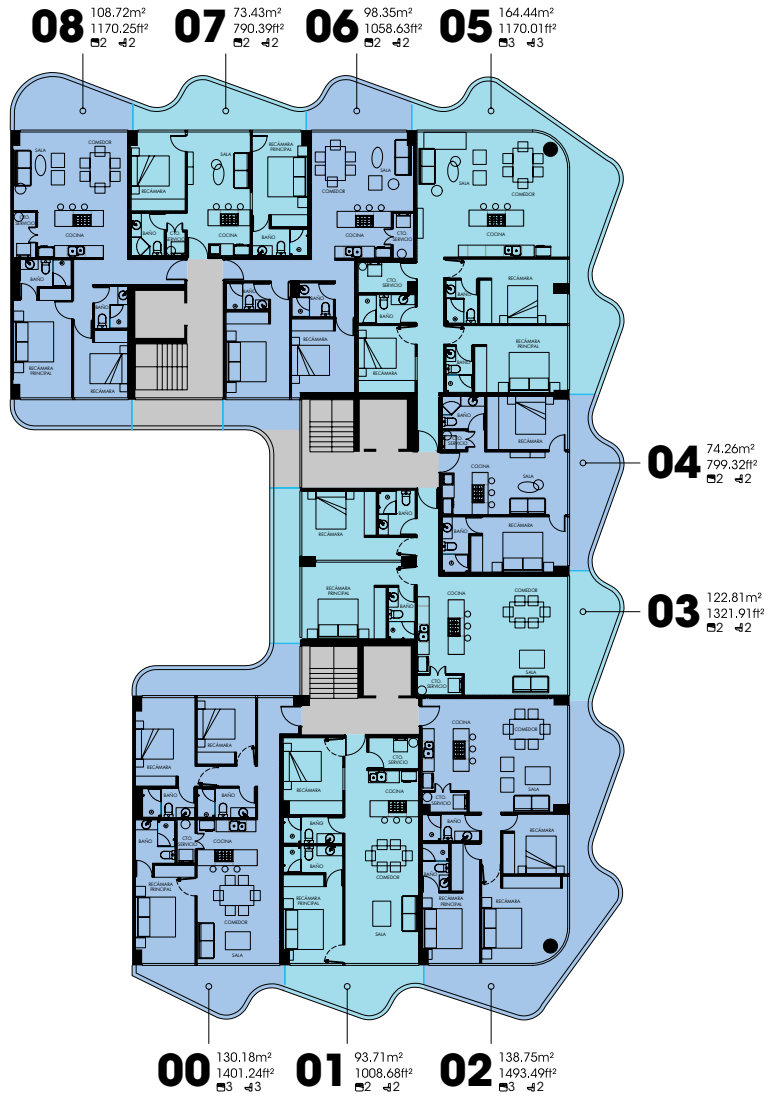

NAUTICO

NUEVO VALLARTA

El proyecto que se muestra es el básico visado para la obtención de la licencia de obra la cual se encuentra en trámite, por lo que está sujeto a los cambios que indiquen las disposiciones técnicas que formule la autoridad administrativa municipal, estatal y/o federal.

MARINA

CALLE 5 DE FEBRERO

Esta planta es representativa del nivel 2, puede tener variaciones y el desarrollador no se responsabiliza por los cambios futuros del proyecto. Todos los materiales, dimensiones y planos son aproximados. La información está sujeta a cambios sin previo aviso. Los planos no están a escala, un espacio de piso utilizable real puede variar en los planos. El desarrollador se reserva el derecho de hacer revisiones a los planos de planta.