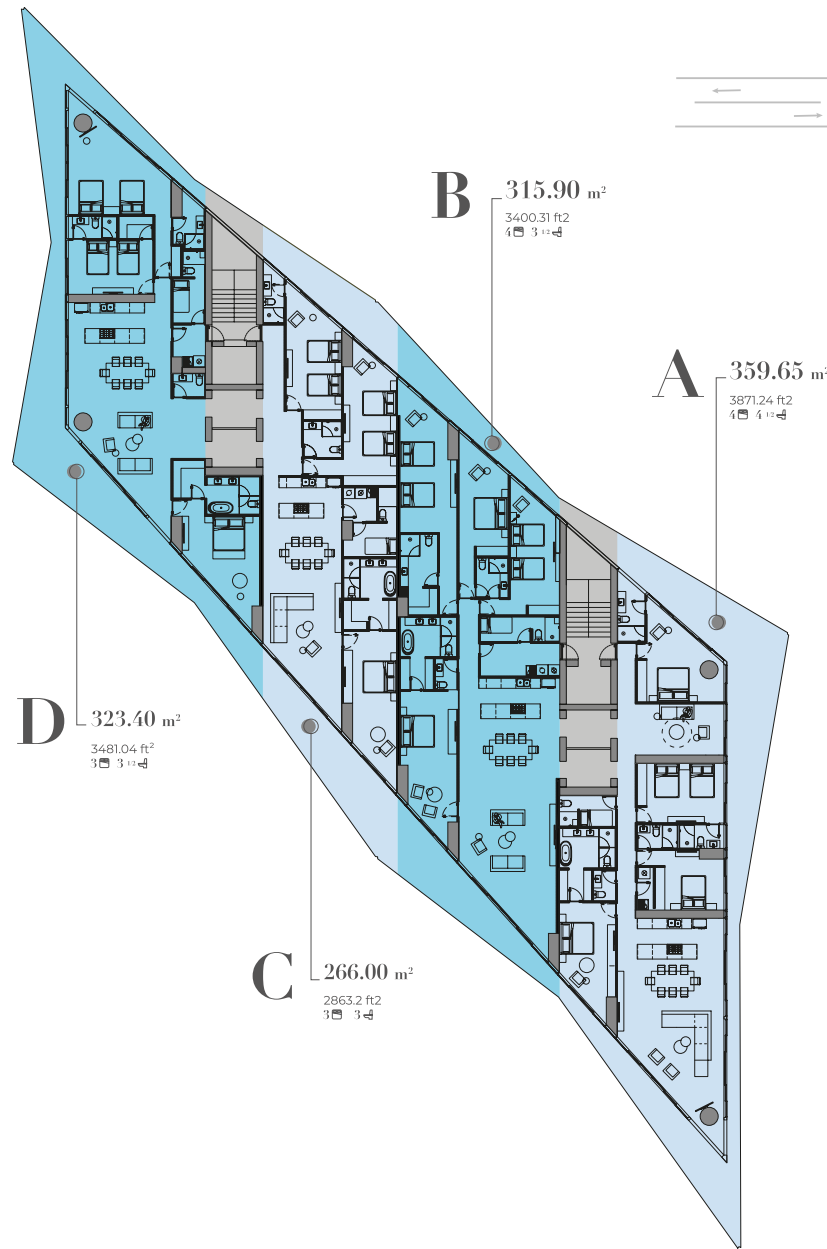

COSTA VENTURA

MAYAN ISLAND

PENÍNSULA ACAPULCO

Las imágenes mostradas son solo ilustrativas, pueden tener variaciones y el desarrollador no se responsabiliza por los cambios que pueda tener el proyecto.

Las imágenes mostradas son sólo ilustrativas, pueden tener variaciones y el desarrollador no se responsabiliza por los cambios que pueda tener el proyecto.

cean  
ne  
PUNTO DIAMANTE

Las imágenes mostradas son sólo ilustrativas, pueden tener variaciones y el desarrollador no se responsabiliza por los cambios que pueda tener el proyecto.

ocean  
ne

Las imágenes mostradas son sólo ilustrativas, pueden tener variaciones y el desarrollador no se responsabiliza por los cambios que pueda tener el proyecto.

Las imágenes mostradas son sólo ilustrativas, pueden tener variaciones y el desarrollador no se responsabiliza por los cambios que pueda tener el proyecto.

**ocean**  
**ne**  
LUXURY DIAMANTE

Las imágenes mostradas son solo ilustrativas, pueden tener variaciones y el desarrollador no se responsabiliza por los cambios que pueda tener el proyecto.

**92 Unidades**

28,592.31 m<sup>2</sup>

Esta planta puede tener variaciones y el desarrollador no se responsabiliza por los cambios futuros del proyecto. Todos los materiales, dimensiones y planos son aproximados. La información está sujeta a cambios sin previo aviso. Los planos no están a escala, un espacio de piso utilizable real puede variar en los planos. El desarrollador se reserva el derecho de hacer revisiones a los planos de planta.