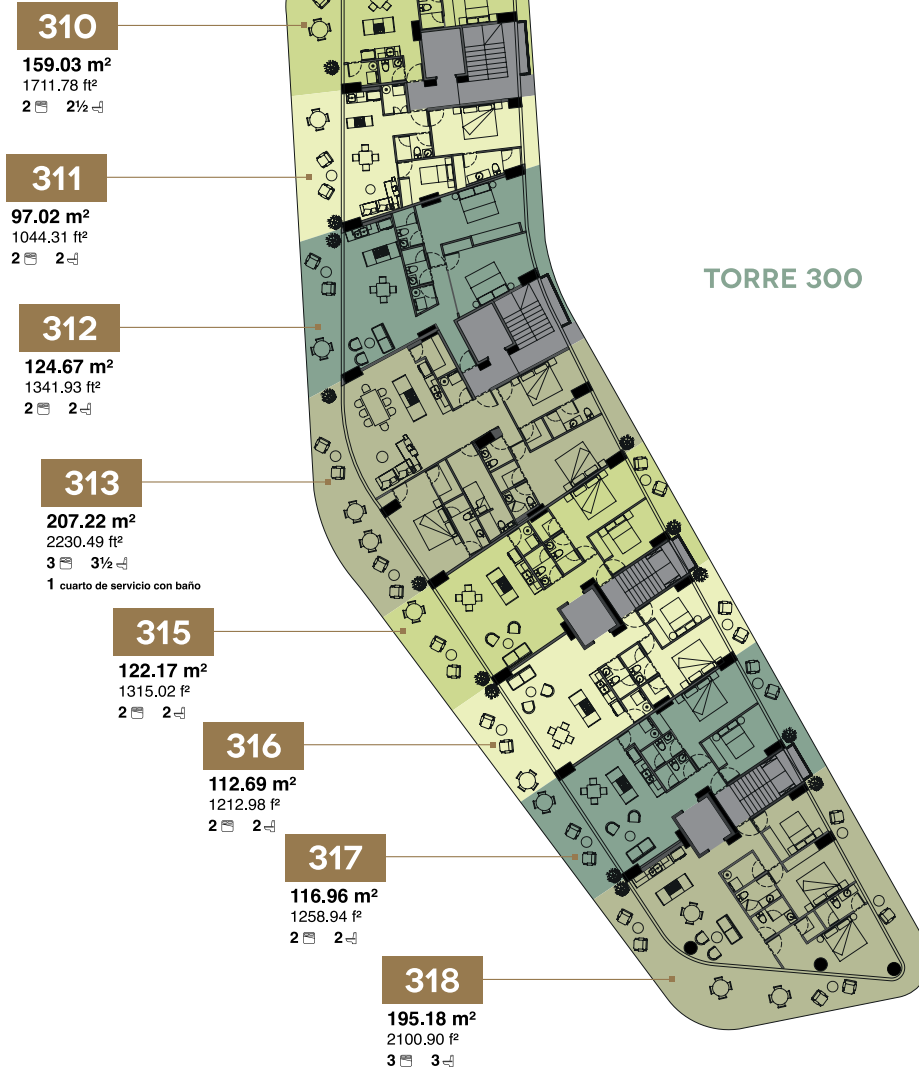

Las imágenes mostradas son sólo ilustrativas, puede tener variaciones, el desarrollador no se responsabiliza por los cambios que pueda tener el proyecto.

TIZATE

—LA CRUZ DE HUANACAXTLE—

Las imágenes mostradas son sólo ilustrativas, puede tener variaciones y el desarrollador no se responsabiliza por los cambios que pueda tener el proyecto.

TIZATE

— LA CRUZ DE HUANACAXTLE —

Las imágenes mostradas son sólo ilustrativas, puede tener variaciones y el desarrollador no se responsabiliza por los cambios que pueda tener el proyecto.

TIZATE

— LA CRUZ DE HUANACAXTLE —

Las imágenes mostradas son sólo ilustrativas, puede tener variaciones y el desarrollador no se responsabiliza por los cambios que pueda tener el proyecto.

TIZATE

— LA CRUZ DE HUANACAXTLE —

Las imágenes mostradas son sólo ilustrativas, puede tener variaciones y el desarrollador no se responsabiliza por los cambios que pueda tener el proyecto.

Esta planta es representativa del nivel 1, puede tener variaciones y el desarrollador no se responsabiliza por los cambios futuros del proyecto. Todos los materiales, dimensiones y planos son aproximados. La información está sujeta a cambios sin previo aviso. Los planos no están a escala, un espacio de piso utilizable real puede variar en los planos. El desarrollador se reserva el derecho de hacer revisiones a los planos de planta.